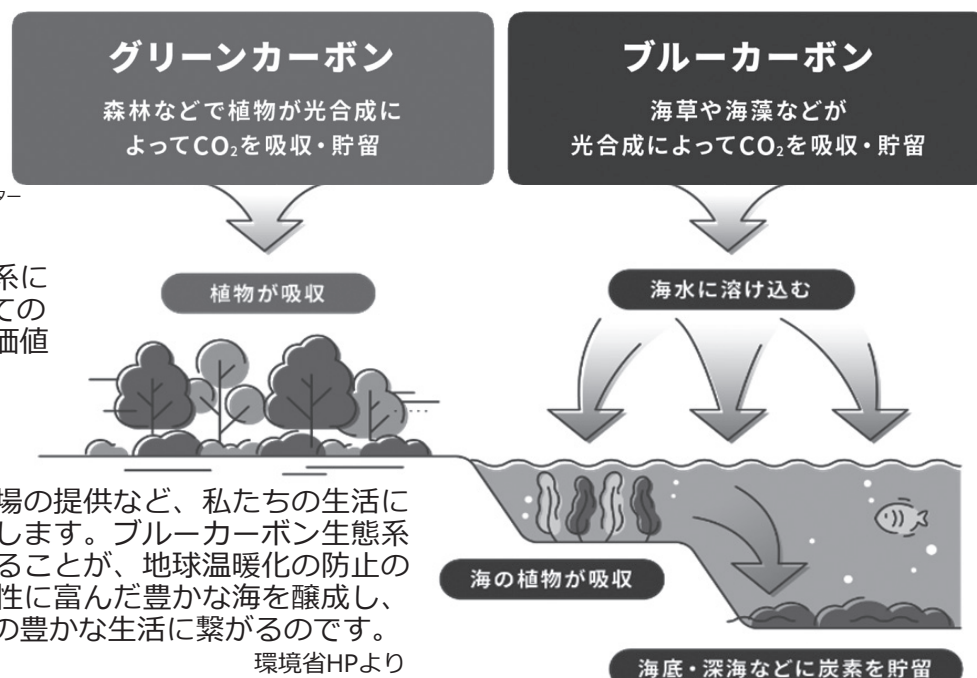

☆☆☆9月は防災月間☆☆☆

9月1日を「防災の日」、その日から1週間を「防災週間」、1ヶ月を「防災月間」として、全国各地で訓練や啓発活動が積極的に行われます。この機会に防災マップを確認してみましょう。自宅周辺の情報は確認していても、職場や毎週行くような場所の危険性は意外と知らないものです。災害はいつ起こるか分かりません。防災マップで行動範囲の状況を調べておくことも大切です。

ブルーカーボン ～ CO₂の新たな吸収源 ～

ブルーカーボンとは・・・沿岸・海洋生態系が光合成によりCO₂を取り込み、その後海底や深海に蓄積される炭素のことを、ブルーカーボンと呼びます。2009年に公表された国連環境計画（UNEP）の報告書「Blue Carbon」において紹介され、吸収源対策の新しい選択肢として世界的に注目が集まるようになりました。ブルーカーボンの主要な吸収源としては、藻場（海草・海藻）や塩性湿地・干潟、マングローブ林があげられ、これらは「ブルーカーボン生態系」と呼ばれています。

ブルーカーボン生態系には、CO₂吸収源としての機能以外にも様々な価値があります。たとえば、水質浄化機能や水産資源の活性化、教育及びレジャーの場の提供など、私たちの生活に多くの恩恵をもたらします。ブルーカーボン生態系の保全活動を推進することが、地球温暖化の防止のみならず、生物多様性に富んだ豊かな海を醸成し、ひいてはわたしたちの豊かな生活に繋がるのです。
環境省HPより